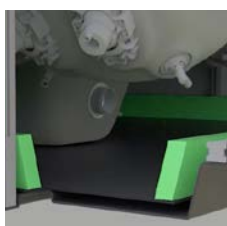

NOUVELLE ISOLATION SCANDINAVE

3,5 cm de panneaux Polyfoam ont été installés dans le cadre de maintien du spa sans interstices. Cette technique est plus performante qu'une fixation à l'enveloppe extérieure.